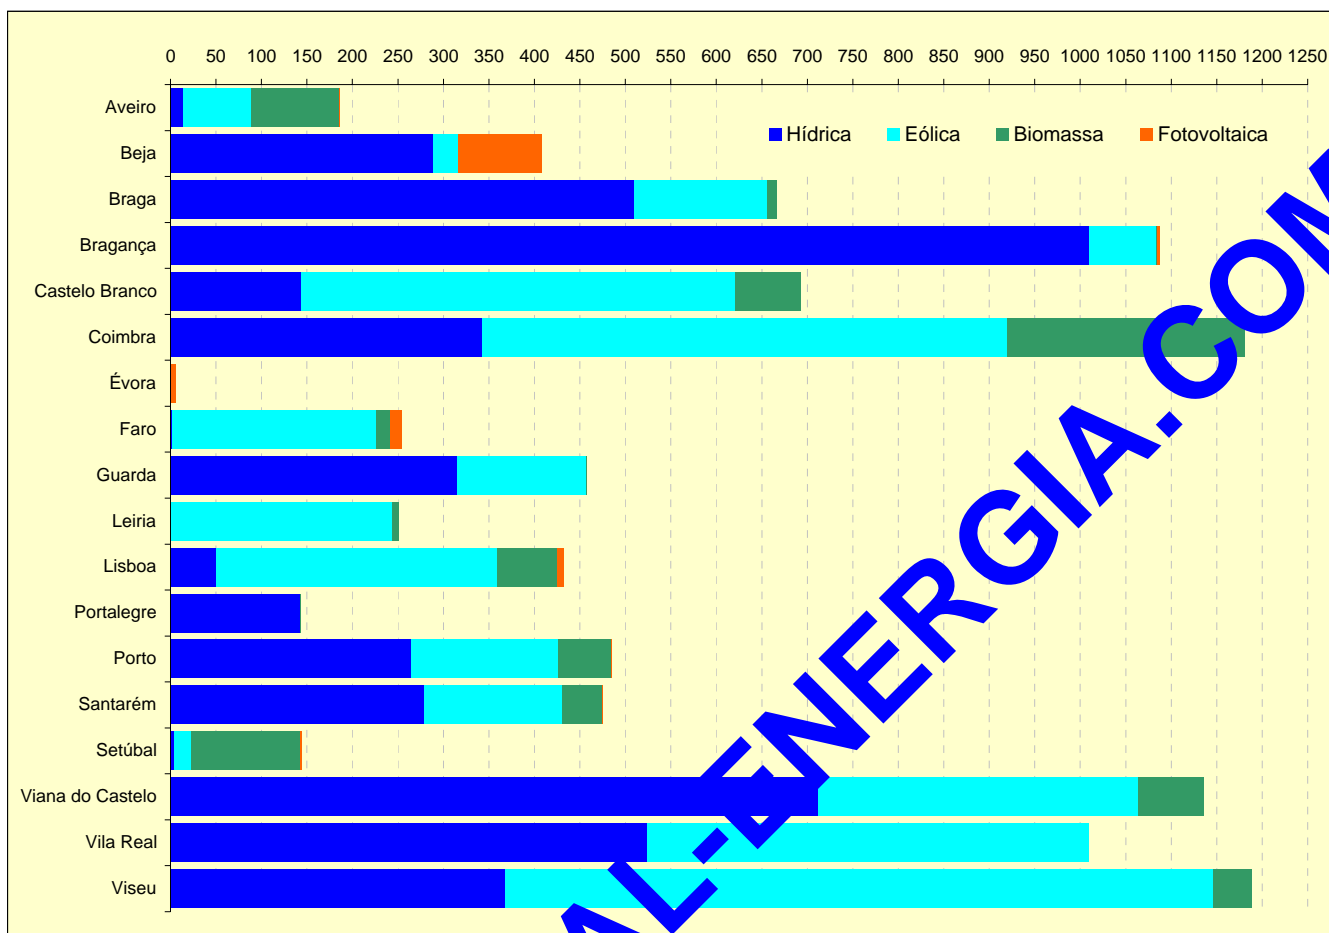

Gráfico E.3 - Potência licenciada por distrito (MW)

Quadro E.2 - Evolução da potência acumulada licenciada por distrito

| Distritos        | Grande Hídrica | Eólica |       |       |          | Total |       |       |          | MW |
|------------------|----------------|--------|-------|-------|----------|-------|-------|-------|----------|----|
|                  |                | 2006   | 2007  | 2008  | Out 2009 | 2006  | 2007  | 2008  | Out 2009 |    |
| TOTAL Continente | 4.513          | 3.063  | 3.284 | 3.694 | 4.242    | 8.666 | 9.146 | 9.689 | 10.221   |    |
| Aveiro           | 0              | 75     | 75    | 75    | 75       | 165   | 166   | 180   | 186      |    |
| Beja             | 269            | 27     | 27    | 27    | 27       | 370   | 390   | 391   | 406      |    |
| Braga            | 451            | 147    | 147   | 147   | 147      | 653   | 665   | 667   | 667      |    |
| Bragança         | 981            | 14     | 73    | 73    | 73       | 1.022 | 1.086 | 1.087 | 1.087    |    |
| Castelo Branco   | 110            | 454    | 454   | 478   | 478      | 632   | 654   | 682   | 694      |    |
| Coimbra          | 330            | 262    | 345   | 480   | 577      | 694   | 851   | 1.077 | 1.180    |    |
| Évora            | 0              | 0      | 0     | 0     | 0        | 0     | 6     | 6     | 6        |    |
| Faro             | 0              | 143    | 143   | 143   | 224      | 159   | 215   | 216   | 255      |    |
| Guarda           | 271            | 119    | 121   | 142   | 142      | 439   | 441   | 461   | 457      |    |
| Leiria           | 0              | 223    | 244   | 244   | 244      | 227   | 248   | 249   | 251      |    |
| Lisboa           | 50             | 246    | 246   | 309   | 308      | 402   | 405   | 470   | 433      |    |
| Portalegre       | 134            | 0      | 0     | 0     | 0        | 144   | 144   | 144   | 144      |    |
| Porto            | 239            | 143    | 143   | 143   | 162      | 447   | 461   | 466   | 489      |    |
| Santarém         | 279            | 123    | 129   | 129   | 151      | 432   | 456   | 456   | 486      |    |
| Setúbal          | 0              | 18     | 18    | 18    | 18       | 124   | 127   | 139   | 147      |    |
| Viana do Castelo | 686            | 334    | 334   | 334   | 351      | 1.111 | 1.113 | 1.114 | 1.135    |    |
| Vila Real        | 440            | 202    | 243   | 387   | 486      | 716   | 767   | 911   | 1.009    |    |
| Viseu            | 274            | 535    | 544   | 567   | 779      | 930   | 951   | 974   | 1.188    |    |